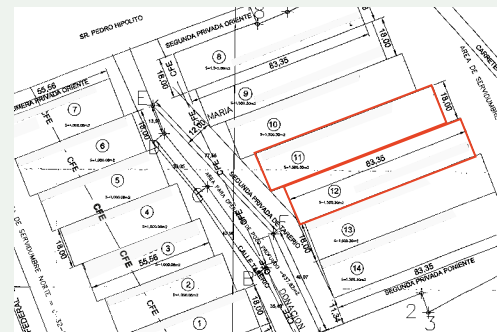

Grupo
Arquimo

TERRENOS EN RIVIERA DEL LAGO DE PÁTZCUARO, MICHOACÁN

Grupo Arquimo

Tzintzuntzan, Michoacán.

Localidad de Tarerío, Tzintzuntzan, Michoacán.

Increíbles terrenos en venta en la localidad de Tarerío, Tzintzuntzan, Michoacán, con una espectacular vista al lago de Pátzcuaro, Terreno conformado por 17 lotes perfectamente simétricos. En venta los Lotes 11 y 12.

Área total 1,500 m²
Frente 18 m
Fondo 83.35 m

Precio: \$1,000 x m²
Total: \$1,500,000.00

<https://bit.ly/3fvXnS4>

Grupo
Arquimo

Información

443 232 1000 Ext. 177 Cel. 443 331 9614

<https://walink.co/debbd2>